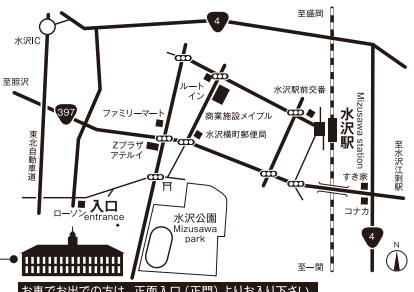

「惑星と

生命を探る」

「宇宙に仲間を
みつけよう！」

国立天文台水沢 特別公開
奥州宇宙遊学館 無料開放

星空観察会 他

うら面も見てね!
楽しい企画が
盛りだくさん!!

いわて銀河フェスタ 2017

特別講演会 (15:30~17:30)

16:30~17:30
第二の地球に生命を探す

田村 元秀
(東京大学教授・自然科学研究機構
アストロバイオロジーセンター長)

15:30~16:15
太陽系内の生命を探して

並木 則行
(国立天文台RISE月惑星探査検討室 室長)

観測所長講演会 (11:00~12:00)

電波望遠鏡でせまる
巨大ブラックホールの姿

本間 希樹
(国立天文台水沢VLIBI観測所 所長)

8.19 (土)

入場無料 駐車場有

9:30開場 10:00開始 20:30終了

星空観察会 [19:00~20:30] ※荒天中止

主催: いわて銀河フェスタ2017実行委員会 (国立天文台水沢VLIBI観測所、奥州市、NPO法人イー・ハート宇宙実践センター/奥州宇宙遊学館)
共催: 岩手県南広域振興局、奥州市水沢南自治振興会、奥州商工会議所、奥州市観光物産協会
協力: クレイ・ジャパン・インク、日本宇宙少年団水沢2分団、星の喫茶室、北上天文同好会、水沢星のサークル、水沢天文同好会、一閃星の会
後援: JAXA、岩手県教育委員会、岩手日報社、河北新報社、胆江日日新聞社、岩手日日新聞社、水沢テレビ、奥州エフエム放送、月刊Oh!Shun
お問い合わせ: 奥州宇宙遊学館 TEL 0197-24-2020 (火曜日を除く/9:00-17:00)

会場
国立天文台水沢
National Astronomical Observatory of Japan Mizusawa
国立天文台水沢のサイトはこちらへ→<http://www.miz.nao.ac.jp/>
奥州宇宙遊学館
Oshu Space and Astronomy Museum
岩手県奥州市水沢区星方丘町2-12
奥州宇宙遊学館のサイトはこちらへ→<http://uchuyugakukan.com/>

お車でお出の方は、正面入口(正門)よりお入り下さい。

ツイッターは @IwateGingaFesta ウェブサイトでも情報公開中!

いわて銀河フェスタウェブサイト <http://www.miz.nao.ac.jp/content/openhouse>